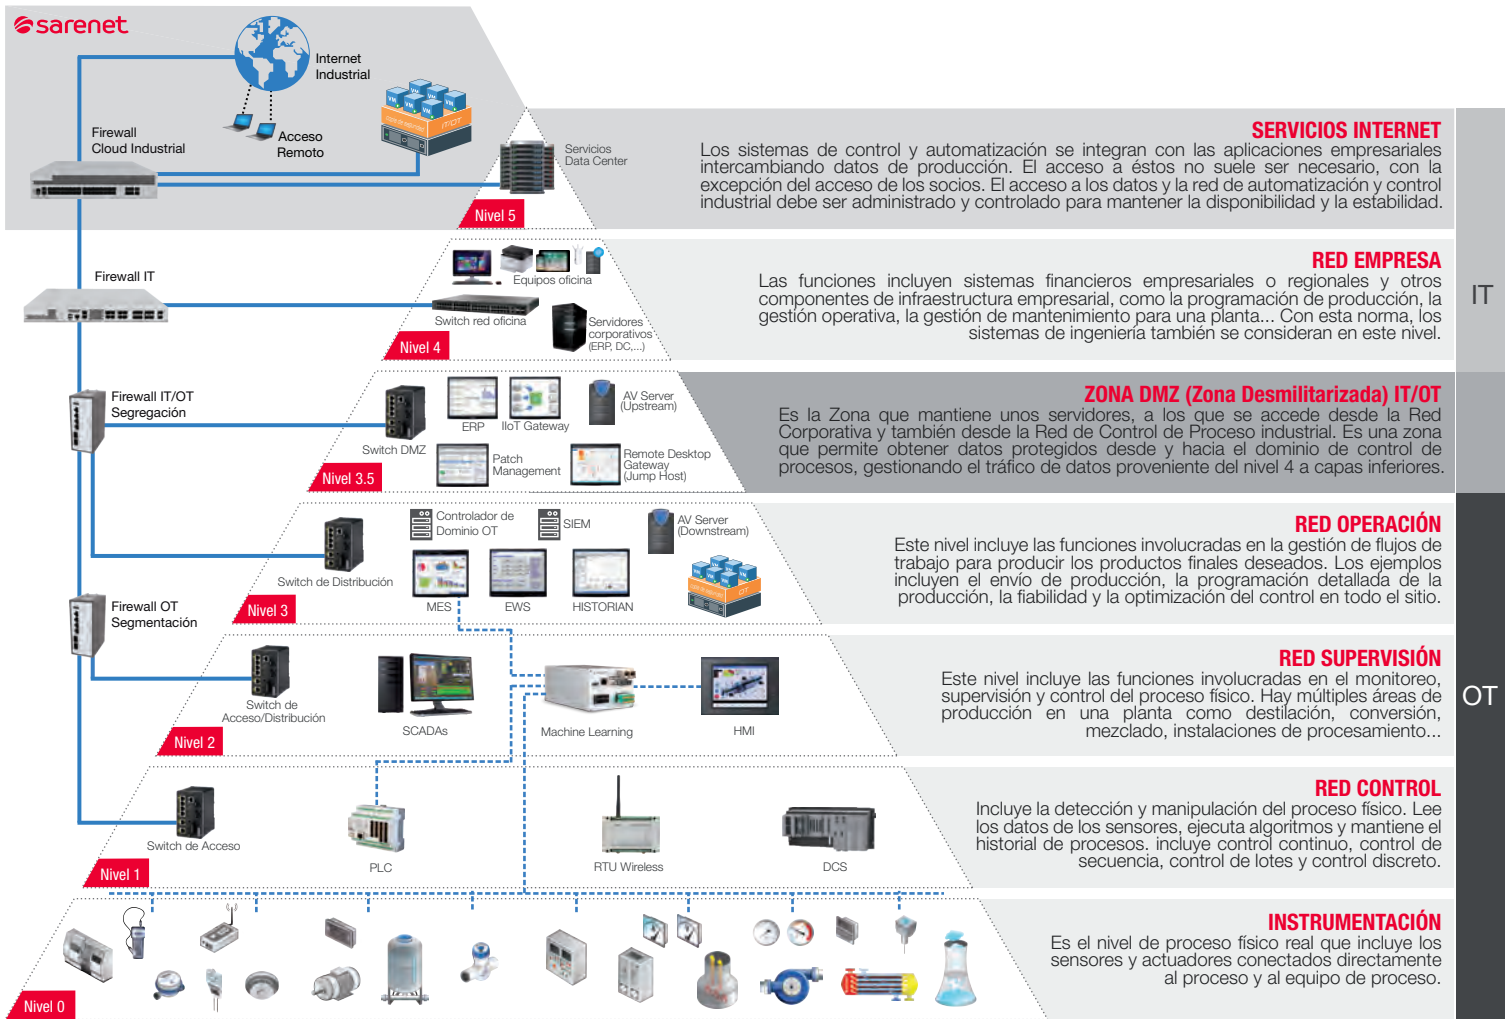

# Convergencia entre IT y OT. Segregación y segmentación

Protege las plantas de producción de tu empresa contando con nuestra experiencia en adaptar tus redes de datos a la normativa **ISA/IEC 62443**, estándar de ciberseguridad en la que se recoge la **estructura recomendada para mejorar la seguridad e integración de los sistemas de control industrial**. Sabemos que una parada por un ataque informático o virus en una planta de producción tiene un impacto importante en tu organización, por eso te ayudamos a segmentar y segregar tus redes, implementar políticas de seguridad entre los diferentes niveles y organizar toda tu defensa.